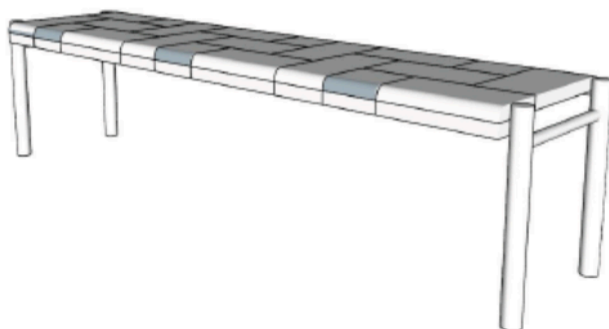

BRETON

BANCO
ARRUÁ
CARIBE

POR
TIEE

O Banco ARRUÁ é uma excelente escolha para quem busca estilo. Possuindo uma estrutura em alumínio, que garante durabilidade e resistência e tampo em madeira que proporciona um visual moderno e rústico garante beleza e funcionalidade.

BANCO
ARRUÁ
CARIBE

BRETON

Banco

Retangular

Único lugar

GARANTIA: 1 ano a partir da data de entrega

EMBALAGEM: os pés são envolvidos em polietileno e estrutura envolvida em papelão maleável.

Toda peça é embalada em saco plástico, encaixotadas e engradas.

BANCO
ARRUÁ
CARIBE

BRETON

Diferenciais:

- Estrutura tubular em alumínio com pintura eletrostática;
- Tampo em madeira;
- Assento ergonômico;
- Opção retangular e para 1 lugar apenas;

BANCO
ARRUÁ
CARIBE

BRETON

 Alumínio revestido com pintura eletrostática, tampo em madeira.
Medidas especiais disponíveis sob consulta.

Medidas podem apresentar leves variações. Nos reservamos o direito de efetuar essas alterações em consulta prévia.