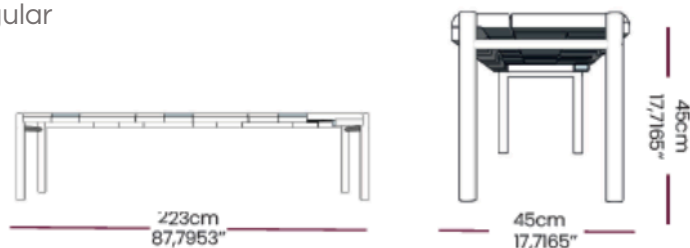

Banco

Retangular

Único lugar