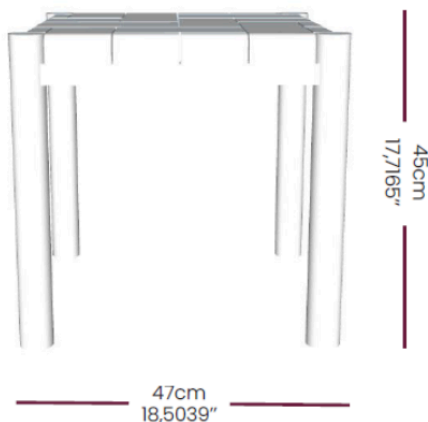

BANCO
ARRUÁ
CARIBE

BRETON

Banco

Retangular

Único lugar

GARANTIA: 1 ano a partir da data de entrega

EMBALAGEM: os pés são envolvidos em polietileno e estrutura envolvida em papelão maleável.

Toda peça é embalada em saco plástico, encaixotadas e engradas.

BANCO
ARRUÁ
CARIBE

BRETON

Diferenciais:

- Estrutura tubular em alumínio com pintura eletrostática;
- Tampo em madeira;
- Assento ergonômico;
- Opção retangular e para 1 lugar apenas;

BANCO
ARRUÁ
CARIBE

BRETON

 Alumínio revestido com pintura eletrostática, tampo em madeira.
Medidas especiais disponíveis sob consulta.

Medidas podem apresentar leves variações. Nos reservamos o direito de efetuar essas alterações em consulta prévia.